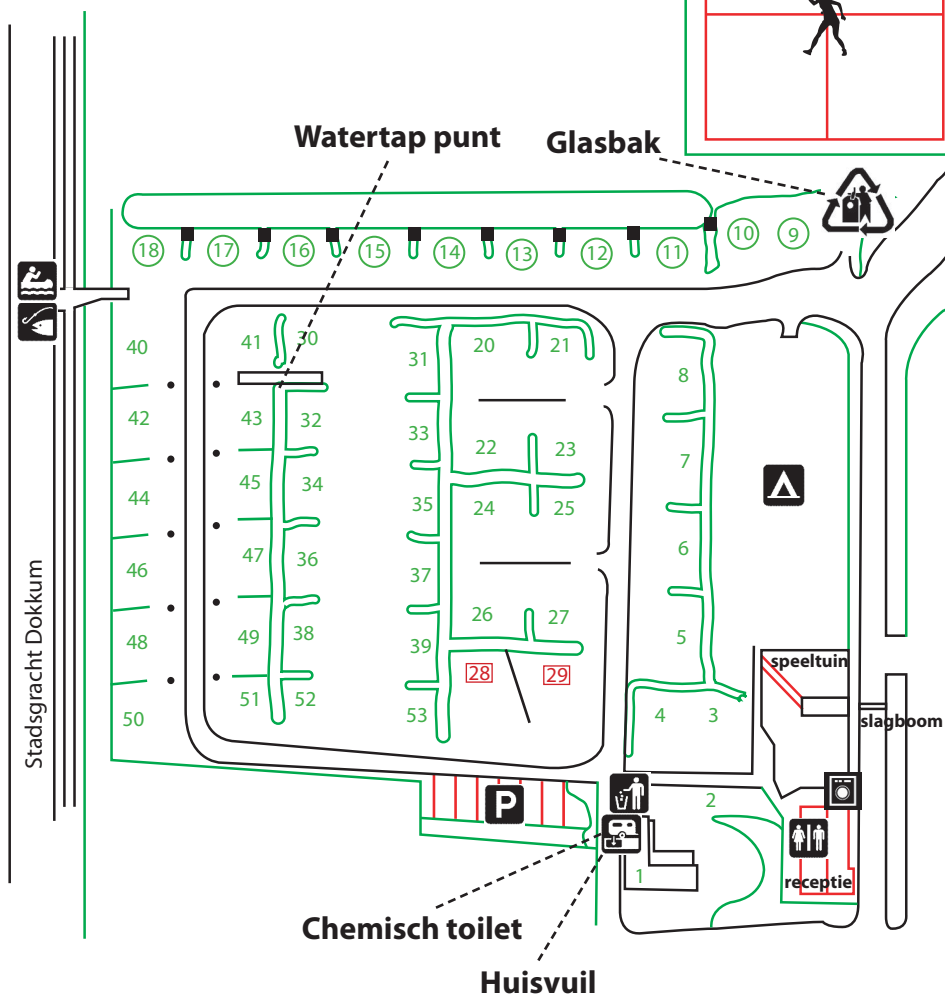

Camping & Haven

RECREATIE DOKKUM
CAMPING HARDDRAVERSPARK

Binnenstad Dokkum

5 / 6 Staanplaatsen met 4/6 amperé

10 / 11 Comfortplaatsen met stroom/water/riolering

60 / 61 Verharde Camperplaatsen

Vertrek voor 12.00 uur.

Bij later vertrek wordt € 5,50 in rekening gebracht.

Rest afval gescheiden inleveren (glas, papier, restafval)

Het is niet toegestaan om plastic in of onder de voortent te gebruiken.

Harddraversdijk 1/A
9101 XA Dokkum
0519 - 29 44 45

Service plaats
Chemisch toilet

Huisvuil

Watertap punt

Glasbak

tennisbanen

Stadsgracht Dokkum

Chemisch toilet

Huisvuil